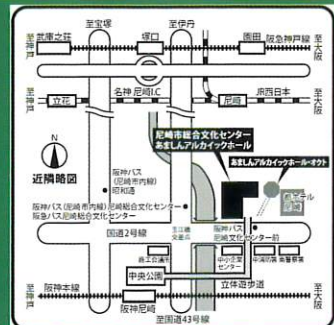

【会場への交通手段】
阪神尼崎駅より北東へ徒歩5分
JR尼崎駅より阪神バス南側4番のりば
23系統乗車→「尼崎総合文化センター」下車すぐ